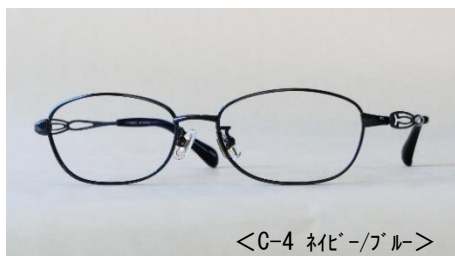

Vocal *fleur*

Made in Japan

ヴォーカル フルール

フロント TITAN-P テンプル β TITAN

Vocal *fleur* Vf-715

SIZE 52 □ 16-135 (31.0)

- COLOR
- C-1 G/グリーン
 - C-2 ピンク/ワイン
 - C-3 ワイン/ピンク
 - C-4 ネイビー/ブルー
 - C-5 グレー/グリーン
 - C-6 シルバー/ネイビー

<C-5 グレー/グリーン>

<C-1 G/グリーン>

<C-3 ワイン/ピンク>

Vocal *fleur* Vf-716

SIZE 53 □ 16-135 (32.0)

- COLOR
- C-1 G/グリーン
 - C-2 ピンク/ワイン
 - C-3 ワイン/ピンク
 - C-4 ネイビー/ブルー
 - C-5 グレー/グリーン
 - C-6 シルバー/ネイビー

<C-2 ピンク/ワイン>

<C-4 ネイビー/ブルー>

<C-6 シルバー/ネイビー>